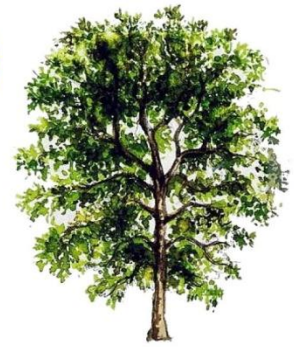

## PLATANUS HYBRIDA

Brotero  
Platano

**Albero** di grandi dimensioni che raggiunge i 40 m di altezza; il **fusto** diritto, slanciato, cilindrico; **corteccia** bianca, che si sfalda in grandi placche irregolari, grigio marroncine; **foglie** semplici, più larghe che lunghe, palminervie, con 3 o 5 lobi poco pronunciati; i **fiori** molto piccoli, unisessuati, raccolti in un **capolino** globulare; i **frutti** sono degli **achen**i riuniti in **infruttescenze** globose e pendule.  
**Utilizzo pratico** Viene usato quasi esclusivamente per alberature stradali e decorazione di parchi e giardini.